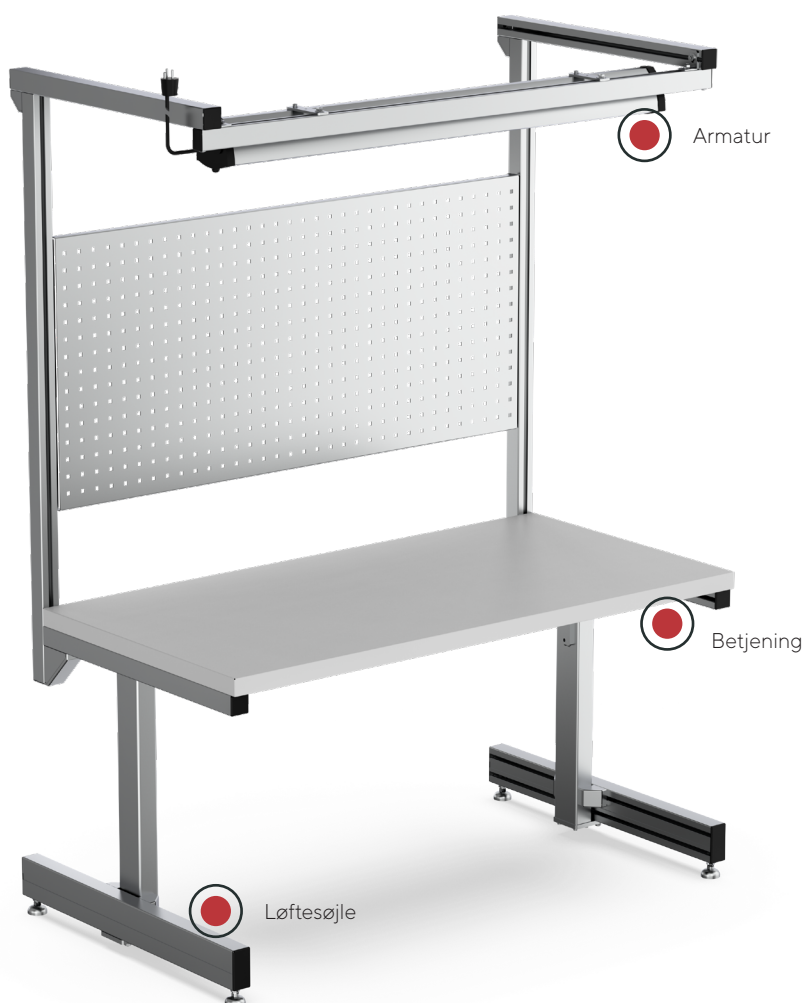

Dansk armatur

Dette dansk produceret armatur passer til alle formål, og skræddersyes til netop dit projekt.

Ved 24 timers kontinuerlig drift, over 60.000 brændetimer, og en energibesparelse på 50 % - 90 %, sikre en fantastisk god investering.

- Armaturet er dæmpbar
- Kan leveres med indbygget sensor
- Trådløs netværk mellem armaturerne og sensorer
- Fjernbetjening med dæmpning fra 3-100%
- En stor del af aluminium og plast er genbrugt, og alle dele i armaturerne kan udskiftes