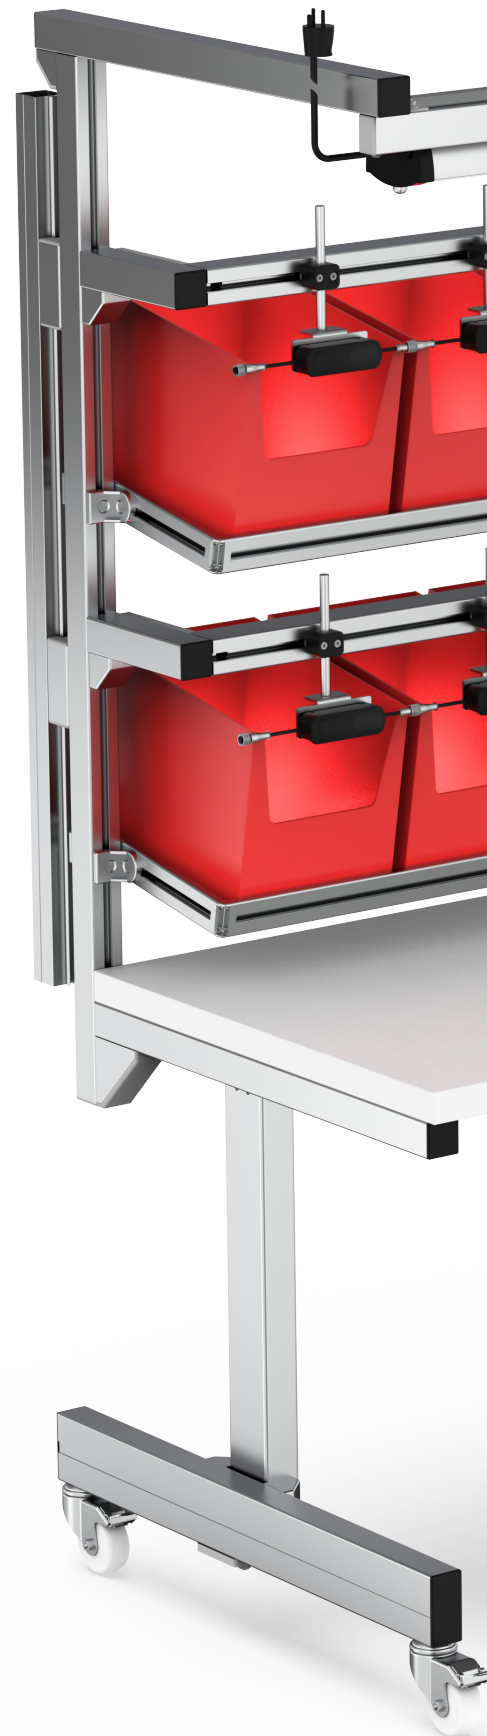

# Arbejdsbord

Opnå bedre arbejdsmiljø og nedsat sygefravær, med individuelle hæve sænkeborde.

Vores arbejdsborde tilbyder dig en optimal arbejdsstilling og fleksibilitet. Med hæve sænke funktion fra 500 mm og en lastkapacitet fra 1500N, kan du justere for en behagelig arbejdsstilling.

Dårlig kropsholdning kan have en negativ indflydelse på arbejdsydelsen. Men ved at undersøge arbejdsgangene i en produktionsproces, kan en arbejdsstation indrettes til bedst muligt at understøtte de forskellige procedurer, som medarbejderen gennemgår. Lige meget om du foretrækker at stå op eller sidde ned og arbejde eller kombinere det.

Alle de betjeninger vi monterer, har et ergonomisk design med intuitive knapper. Nogle fås desuden både i en Basic- og Advanced-version med hukommelsesfunktioner og display til udlæsning af den aktuelle højde og andre data, samt udgaver indbygget antikollisionssensor