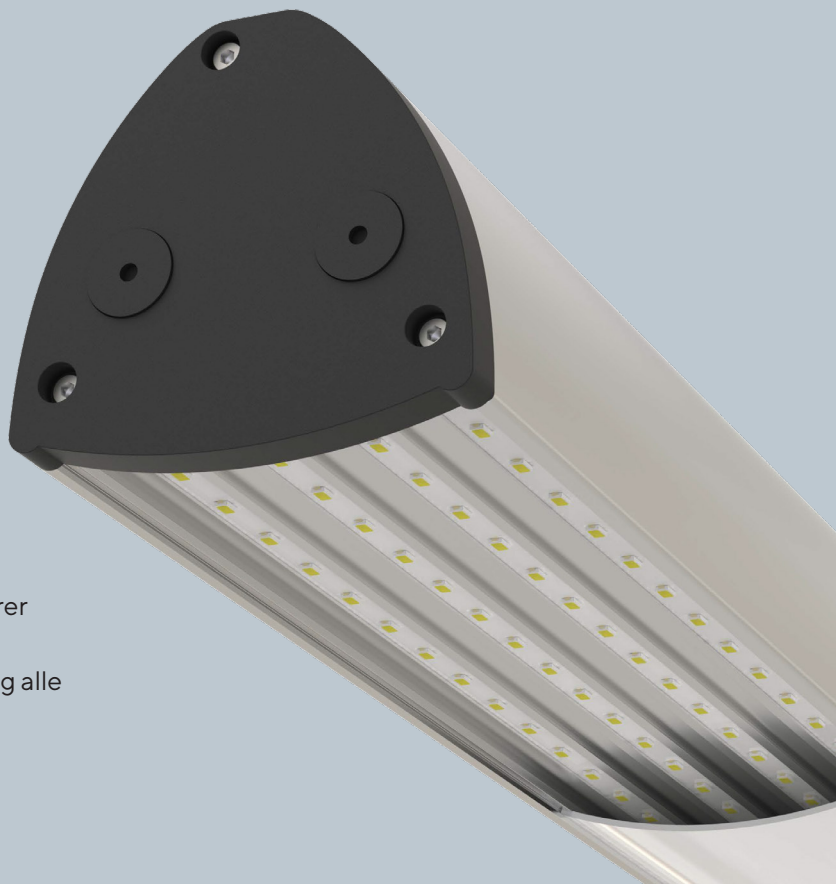

Dansk armatur

Dette dansk produceret armatur passer til alle formål, og skræddersyes til netop dit projekt.

Ved 24 timers kontinuerlig drift, over 60.000 brændetimer, og en energibesparelse på 50 % - 90 %, sikre en fantastisk god investering.

- Armaturet er dæmpbar
- Kan leveres med indbygget sensor
- Trådløs netværk mellem armaturerne og sensorer
- Fjernbetjening med dæmpning fra 3-100%
- En stor del af aluminium og plast er genbrugt, og alle dele i armaturerne kan udskiftes